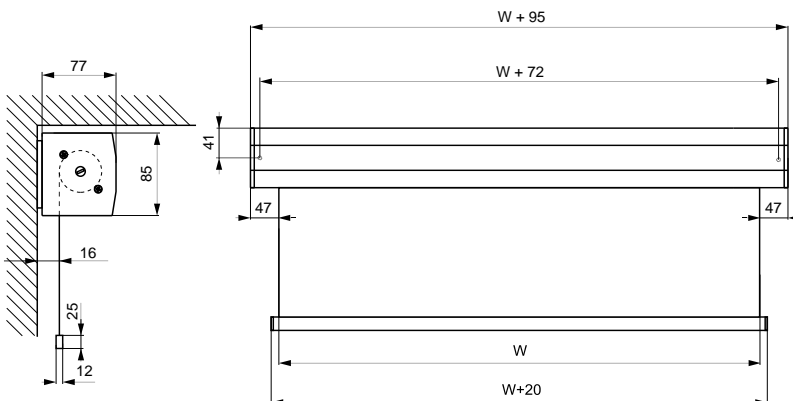

## Cechy charakterystyczne:

- Szeroki obszar obrazu: 180 - 240cm
- Formaty obrazu 1:1, 4:3 lub 16:10
- Dedykowane materiały projekcyjne: dla prezentacji: Matt White E g=1,0
- Aluminiowa rura nawojowa o średnicy 50mm
- Radiowy pilot zdalnego sterowania w zestawie
- Wyprowadzenie kabla zasilania z lewej strony

## Akcesoria opcjonalne:

- Dodatkowy radiowy pilot zdalnego sterowania (STELLA PILOT)
- Dodatkowe uchwyty do montażu ściennego/sufitowego (SH HOLDER)

Format obrazu	Wymiary		Przekrój obrazu [cale]	Odległość uchwytów [M [cm]]	Waga wersja standard [kg]	Waga wersja SET [kg]	Opakowanie transportowe [cm]
	Szer. tkaniny	Obszar obrazu					
	W [cm]	w x h [cm]					
1:1	180	180 x 180	100	187,2	9,90	10,80	210 x 12 x 13
1:1	200	200 x 200	111	207,2	10,90	11,80	230 x 12 x 13
4:3	180	180 x 135	89	187,2	9,80	10,70	210 x 12 x 13
4:3	200	200 x 150	98	207,2	10,80	11,70	230 x 12 x 13
4:3	240	240 x 180	118	247,2	12,70	13,60	270 x 12 x 13
16:10	180	180 x 113	84	187,2	9,70	10,60	210 x 12 x 13
16:10	200	200 x 125	93	207,2	10,70	11,60	230 x 12 x 13
16:10	240	240 x 150	112	247,2	12,60	13,50	270 x 12 x 13