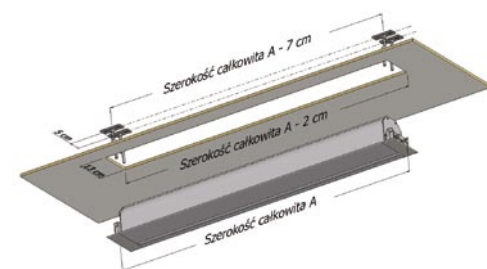

Formaty standardowe

Przykładowe formaty personalizowane PSS

Certyfikat
trudnopalności